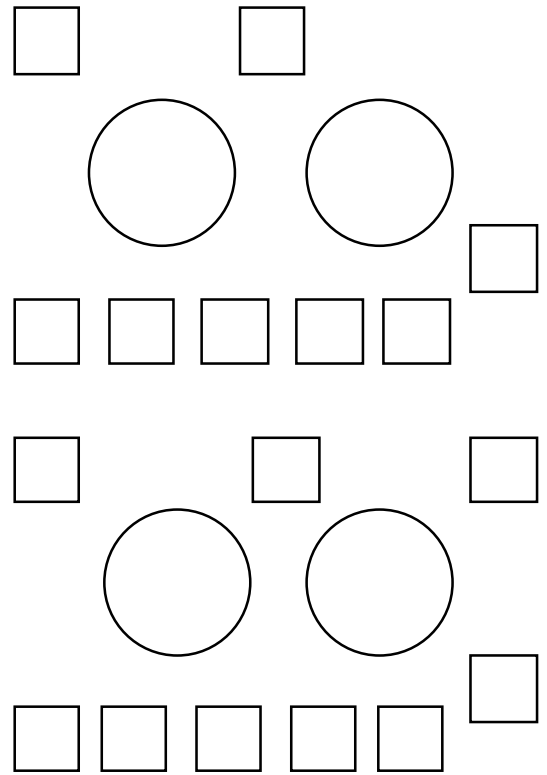

Breite: 6m50

Länge: 8m35

Bühne

2m

0.5m

Eingang