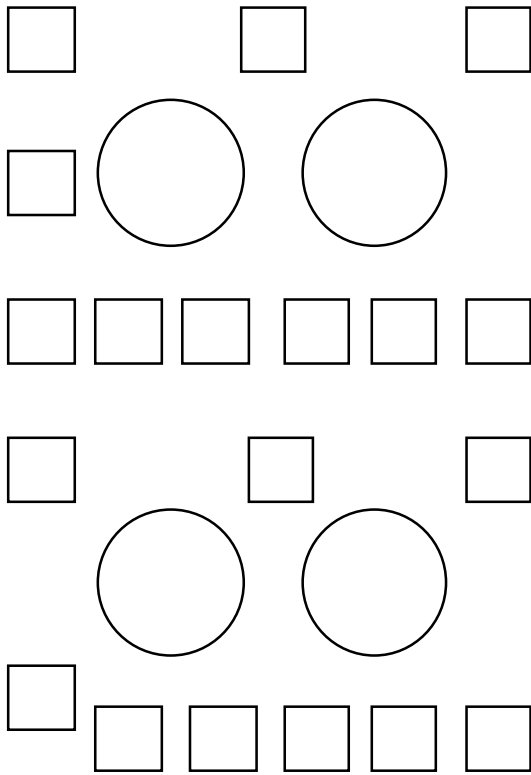

Breite: 6m50

Länge: 8m35

Bühne

2m

0.5m

Eingang